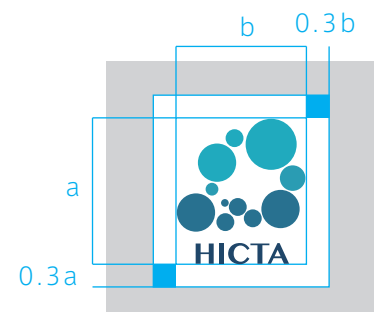

■ アイソレーション (保護範囲)

■ 最小使用サイズ

■ ロゴタイプ

一般社団法人 北海道IT推進協会

Hokkaido Information and Communication Technology Association

- ・ DIC COLOR : DIC254
- ・ CMYK : C98%+M80%+Y45%+K9%
- ・ RGB : R0 G64 B102