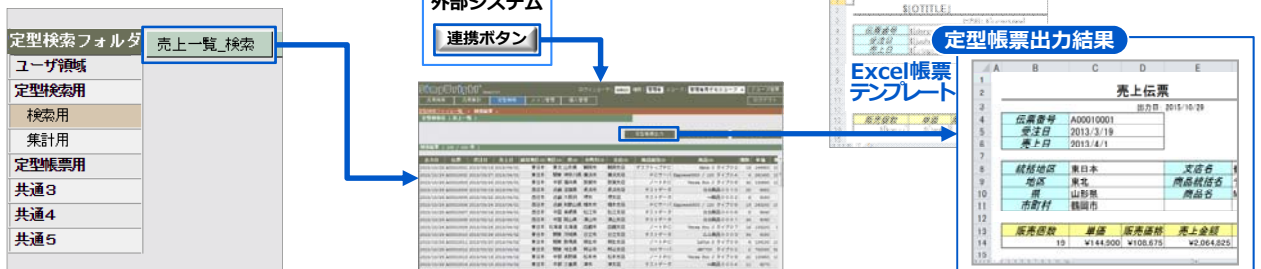

3 導入が容易なので短期間での運用開始が可能！

中間データベース不要

導入作業はSimpWrightのインストールのみで新規にSimpWright用のデータベースを作成する必要はありません。

簡単な設定で利用開始

アカウントと接続先情報（サーバ名、データベース名、ユーザ、パスワード、スキーマ等）の設定のみで、すぐにご利用いただけます。

クライアント設定不要

必要なのはWebブラウザのみです。PCからでもスマートデバイスからでもご利用いただけます。

その他特長

- コード値を名称へ変換してわかりやすい検索結果を表示
- データベースを直接参照するため、常に最新データを取得
- 条件設定画面や検索結果の列名を任意に変更
- SQL関数、四則演算等を利用した任意の列を検索結果へ追加

詳しくはWebへ！

<http://www.nec-solutioninnovators.co.jp/sl/simpwright/>
オートデモンストレーションや試用版、各種資料の
申込フォームやプロモーションビデオがございます。

お問い合わせは、下記へ

NECソリューションイノベータ

SimpWright担当

TEL : (011)746-6405 E-Mail : simpwright@nes.jp.nec.com

●SimpWrightはNECソリューションイノベータ株式会社の登録商標です。 ●Microsoft、SQL Server、Excelは、米国Microsoft Corporationおよびその他の国における登録商標または商標です。 ●OracleとJavaは、Oracle Corporation 及びその子会社、関連会社の米国及びその他の国における登録商標です。 ●アマゾン ウェブ サービス、Amazon Web Services およびAmazon Web Servicesロゴは、Amazon.com, Inc. またはその関連会社の商標です。 ●その他、本紙に掲載された社名、および商品名、サービス名称は各社の登録商標または商標です。 ●本製品の輸出（非居住者の役務提供等を含む）に際しては、外国為替および外国貿易法等、関連する輸出管理法令等をご確認の上、必要な手続きをお取りください。 ご不明な場合、または輸出許可等申請手続きに当たり資料等が必要な場合には、お買い上げの販売店またはお近くの弊社営業拠点にご相談ください。 ●本紙に掲載された製品の色は、印刷の都合上、実際のものとは多少異なることがあります。また、改良のため予告なく形状、仕様を変更することがあります。 ●この文書の一部または全部を無断で使用、または複製することはできません。 ●この印刷物の内容は2015年12月現在のものです。内容は予告なく変更する場合がありますので、あらかじめご了承ください。