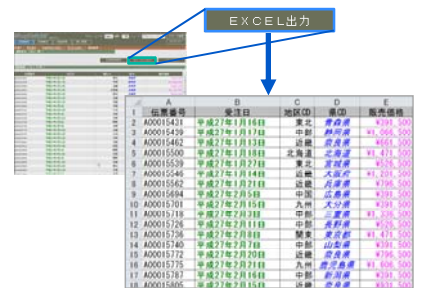

### 3つの操作で結果取得

1 表選択

2 項目選択

3 条件入力

検索・集計結果出力

### 簡単な条件設定

プルダウンやチェックボックス、ラジオボタンの選択で簡単に検索条件を設定できます。また、検索条件に入力するコード値を名称から選択できます。

項目名	条件値	条件式	合計
地区	20 参照		✓
地域			
	東日本	等しい	
	西日本	含む	
		以上	

	コード	名称
<input type="radio"/>	10	北海道
<input checked="" type="radio"/>	20	東北
<input type="radio"/>	30	関東

### ファイル出力可能

検索結果・集計結果の画面をそのままExcel形式やCSV形式で出力できます。