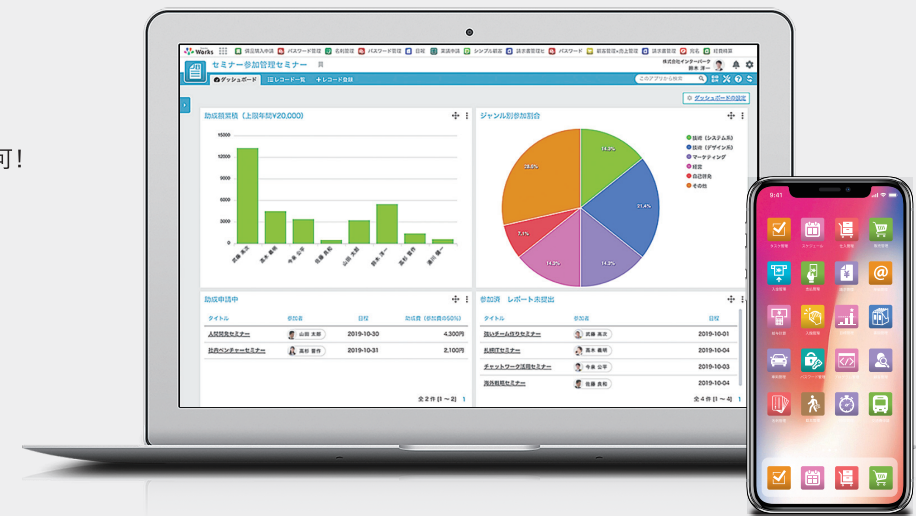

12C01_2209

No code

application creation /
system construction platform

Speedy!

ノーコードで
スピード開発!

Lots of parts!

豊富な開発パーツ!

誰もが自由に、カンタンに。
ノーコードでアプリを開発!

Pc & mobile!

PCとモバイルアプリを
同時構築!

Sell apps!

作ったアプリを販売可!

ノーコード開発クラウドシステム構築プラットフォーム

サスケWorksはノーコードでクラウドシステム・アプリを構築することのできるサービスです。

だれもが自由に、カンタンにシステム・アプリを開発できます！

プログラミングができなくても、必要な部門が必要なときに自分たちで設計・構築・運用まですぐにはじめられるサービスです。しかも低コストで始められるので、システム化、クラウド化の入り口としては最適です。

POINT 01 ドラッグ&ドロップで簡単構築！

システム入力項目を各種パーツとしてご用意。業務に必要な項目を組み合わせ、設定するだけですぐにアプリを構築できます。アプリ同士を連携し、他のアプリのデータを参照することも可能です。

POINT 02 開発パーツを追加して、作れるアプリは無限大！

POINT 03 作ったアプリは販売可能！サブスクビジネスをすぐに始められます！

Works App Storeは様々なアプリをDLできるオリジナルのアプリストアです。ユーザーは作ったアプリをストアで販売することも可能です。販売形態・価格を設定し、製品情報を入力してアプリを公開すれば、すぐにサブスクビジネスを始められます！