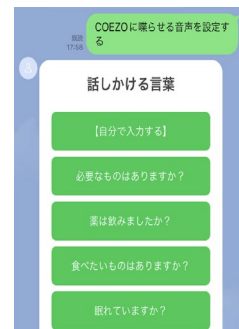

ご家族はいつでも
スマホから様子を
確認できます