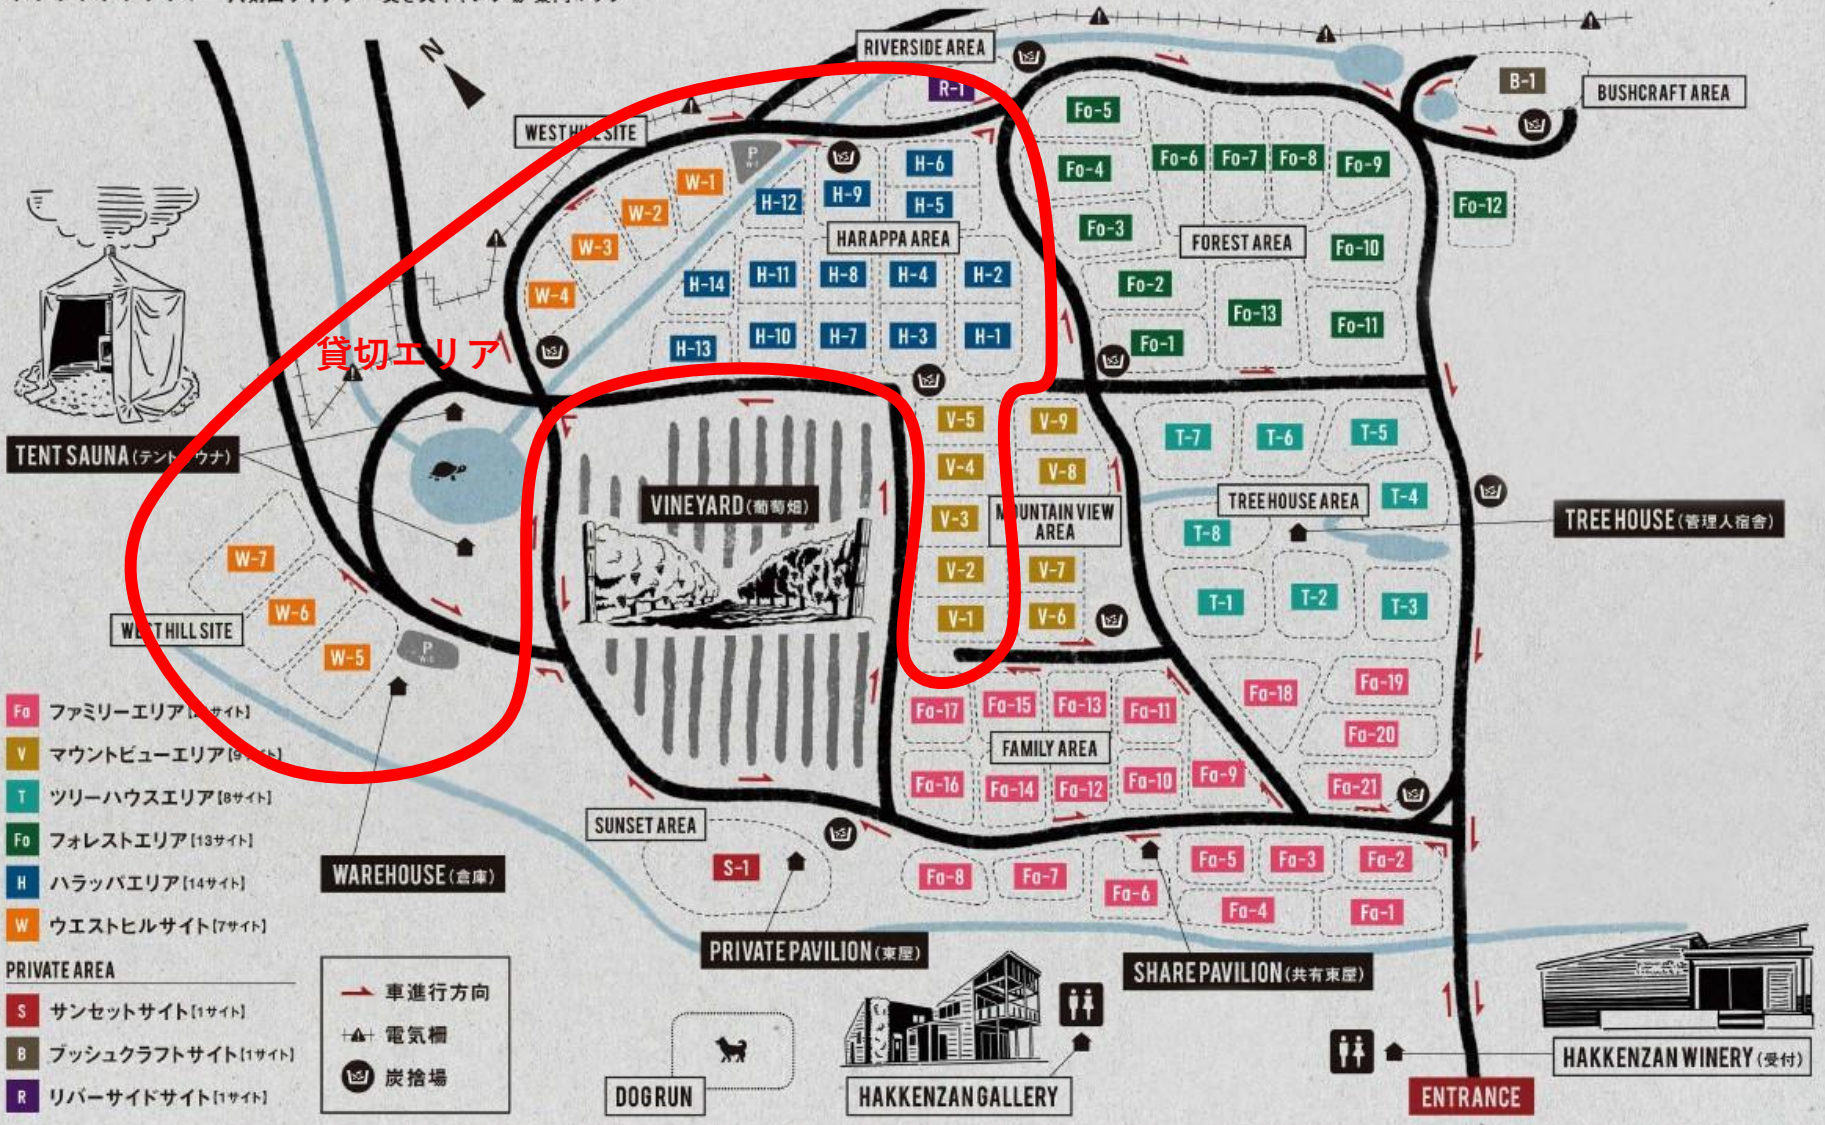

# HAKKENZAN TAKIBI-CAMP MAP

八剱山ワイナリー 焚き火キャンプ場 案内マップ

TENT SAUNA (テントサウナ)

貸切エリア

- Fa ファミリーエリア [14サイト]
  - V マウントビューエリア [9サイト]
  - T ツリーハウスエリア [8サイト]
  - Fo フォレストエリア [13サイト]
  - H ハラッパエリア [14サイト]
  - W ウェストヒルサイト [7サイト]
- PRIVATE AREA
- S サンセットサイト [1サイト]
  - B ブッシュクラフトサイト [1サイト]
  - R リバーサイドサイト [1サイト]

車進行方向  
 電気欄  
 炭捨場

DOGRUN

HAKKENZAN GALLERY

SHARE PAVILION (共有棟)

ENTRANCE

HAKKENZAN WINERY (受付)

TREE HOUSE (管理人宿舎)